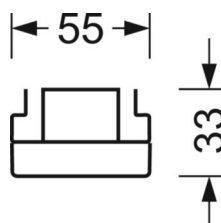

ÉCLAIRAGISME

Équipement	LED, Rendu des couleurs/Température de couleur CRI ≥ 80 / 4000K
Tolérance de localisation chromatique (MacAdam)	3SDCM
Groupe de risque photobiologique (Luminaire)	RG1
Flux lumineux nominal	8196lm
Longévité des sources LED	50000h L80/B10 (Tq 35°C)
Efficacité lumineuse du luminaire	154lm/W
Angle de rayonnement	95° (C0) / 95° (C90)
UGR trans./long.	21.0 / 21.5

LIEN PROFOND

<https://www.regiolux.de/fr/article/18610306600>

Référence	LED 8000lm 840
ηLB	100 %
Φ ↓/↑	98 % / 2 %
UGR trans./long.	21.0 / 21.5

MÉCANIQUE

Couleur du boîtier	blanc signalisation RAL 9016
Cotes (Long.xLarg.xH/DxH)	1531mm x 55mm x 33mm
Poids (net)	1.9kg
Type de montage	Montage sur système de rail support

Dimensions

L	1531 mm	Longueur
B	55 mm	Largeur
H	33 mm	Hauteur