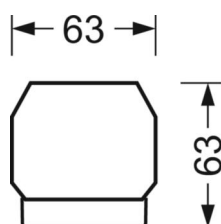

LIEN PROFOND

<https://www.regiolux.de/fr/article/18610306600>

Référence	LED 8000lm 840
ηLB	100 %
Φ ↓/↑	98 % / 2 %
UGR trans./long.	21.0 / 21.5

MÉCANIQUE

Couleur du boîtier	blanc signalisation RAL 9016
Cotes (Long.xLarg.xH/DxH)	1531mm x 55mm x 33mm
Poids (net)	1.9kg
Type de montage	Montage sur système de rail support

Dimensions

L	1531 mm	Longueur
B	55 mm	Largeur
H	33 mm	Hauteur