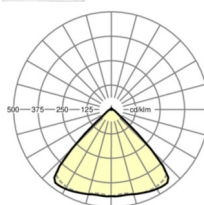

CARACTÉRISTIQUES

Numéro de commande	18610306600
Numéro EAN	4020863325887
Tarif des douanes	94051190
Marque de certification	IP 64, Classe d'isolation I, ENEC10 VDE, F, D, HACCP DIN10500/Food/IFS-pertinence liée à l'application/BRC, Intérieur, CE
Degré de résistance aux chocs IK	IK03 (-20°C bis 35°C)
Température ambiante	ta -20°C à 35°C
Propriétés particulières	Prêt pour l'IdO
Durée de la garantie	5 Années
Programmes d'aide de l'État	BEG - subvention fédérale pour les bâtiments performants (valable uniquement pour l'Allemagne)

ÉLECTROTECHNIQUE

Ballast	Pilote électronique DALI2 (1 pièce)
Puissance du système	53W
Tension secteur	230V/50Hz
Disjoncteur (courant de appel)	13 unités/B10, 21 unités/B16, 21 unités/C10, 35 unités/C16
Classe de efficacité énergétique/Source de lumière	D

ÉCLAIRAGISME

Équipement	LED, Rendu des couleurs/Température de couleur CRI ≥ 80 / 4000K
Tolérance de localisation chromatique (MacAdam)	3SDCM
Groupe de risque photobiologique (Luminaire)	RG1
Flux lumineux nominal	8196lm
Longévité des sources LED	50000h L80/B10 (Tq 35°C)
Efficacité lumineuse du luminaire	154lm/W
Angle de rayonnement	95° (C0) / 95° (C90)
UGR trans./long.	21.0 / 21.5

LIEN PROFOND

<https://www.regiolux.de/fr/article/18610306600>

Référence	LED 8000lm 840
ηLB	100 %
Φ ↓/↑	98 % / 2 %
UGR trans./long.	21.0 / 21.5